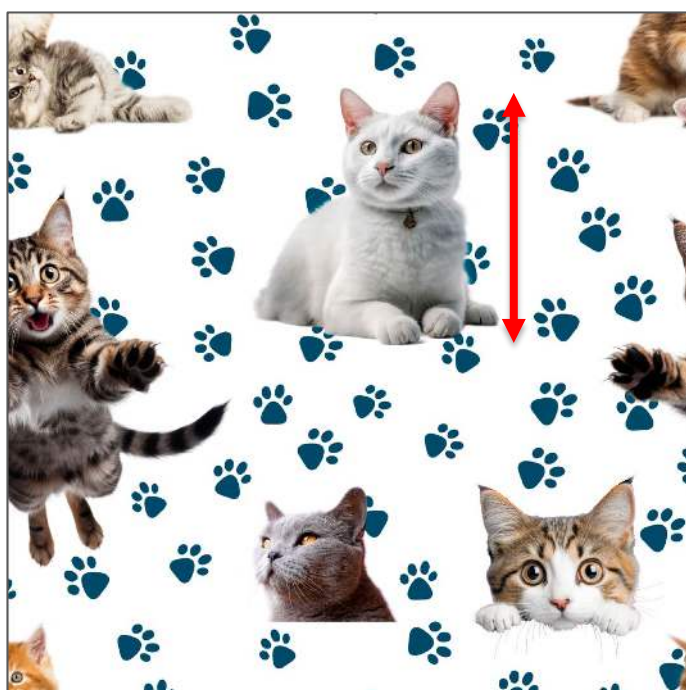

27 – Chats
OKM – Réf : PT-OTB-47
Taille flèche : 6,7cm