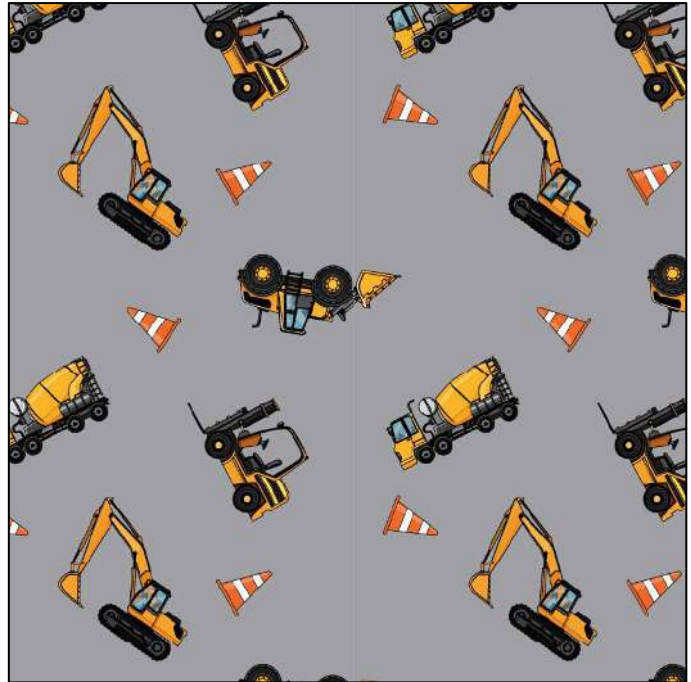

Papiers transfert.

Catalogue 2026.

1 - Bleu
OKM – Réf : PT-172L

2 - Noir
OKM – Réf : PT-325

3 - Smiley
OKM – Réf : PT-OTB-44

4 - Skin 1
OKM – Réf : PT-225

5 – Paw Patrol
 OKM – Réf : PT-CHAB-21
 Taille flèche : 14 cm

39 – Animals 3
 OKM – Réf : PT-OTB-58

7 – Mario Kart
 OKM – Réf : PT-CHAB-19
 Taille flèche : 19,5 cm

45 – Engins de chantier
 OKM – Réf : PT-OTB-70

9 – Manga

OKM – Réf : PT-OTB-18

42 – Comic

OKM – Réf : PT-OTB-57