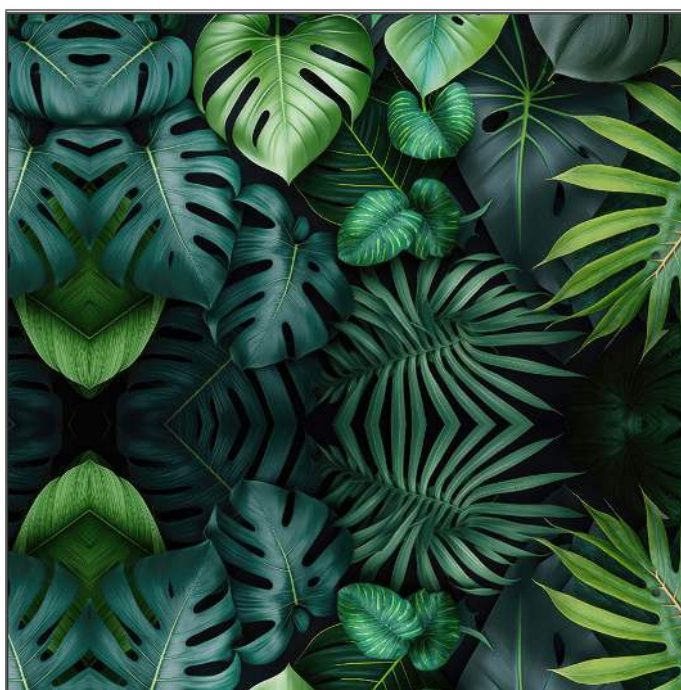

21 – Marine Stripes 1
OKM – Réf :
PT-343 / PT-Chab11_5ML

43 – Art faces
OKM – Réf : PT-385

23 – Guitare bombe
OKM – Réf : PT-378

37 – Origami blanc
OKM – Réf : PT-OTB-45

25 – Flamingo pink
OKM – Réf : PT-350